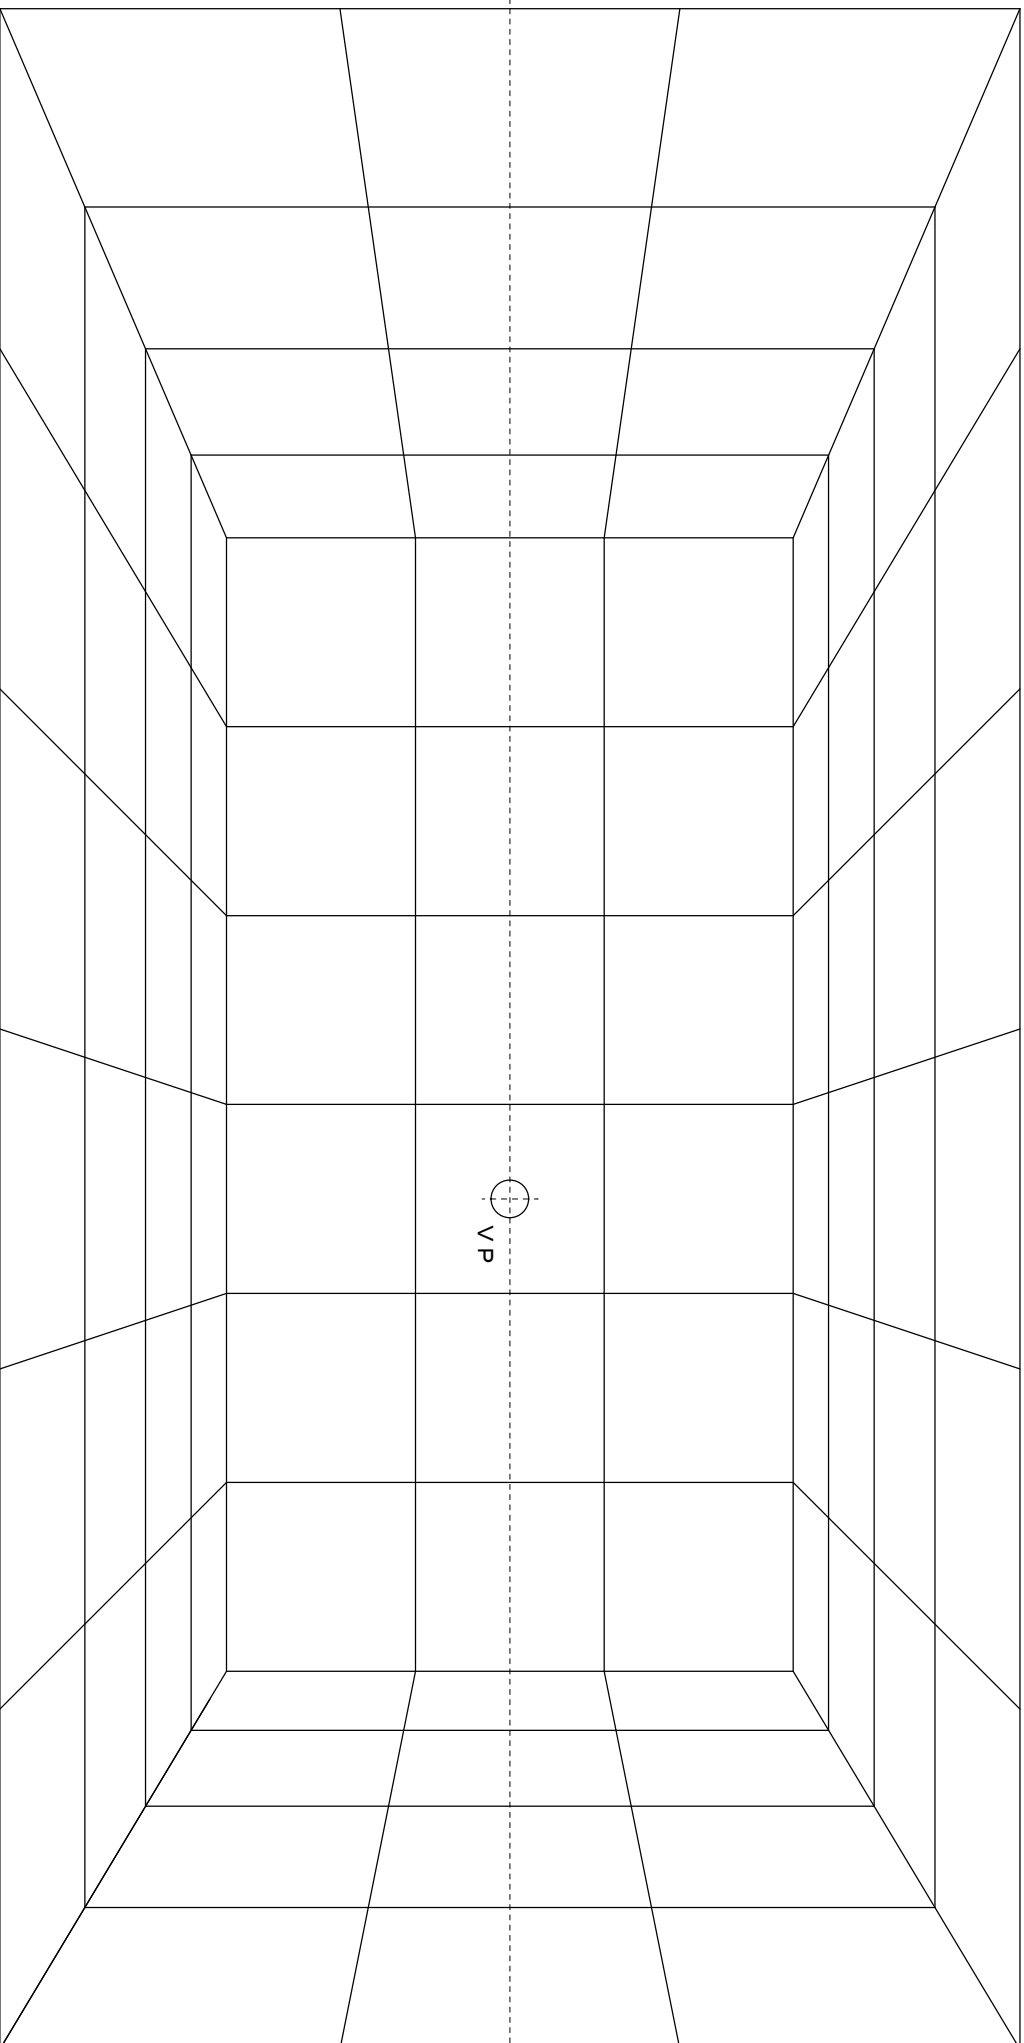

第64回インテリア設計士資格検定 2級実技試験パースガイド

パースガイド：パースグリッドは900×900

H.L.